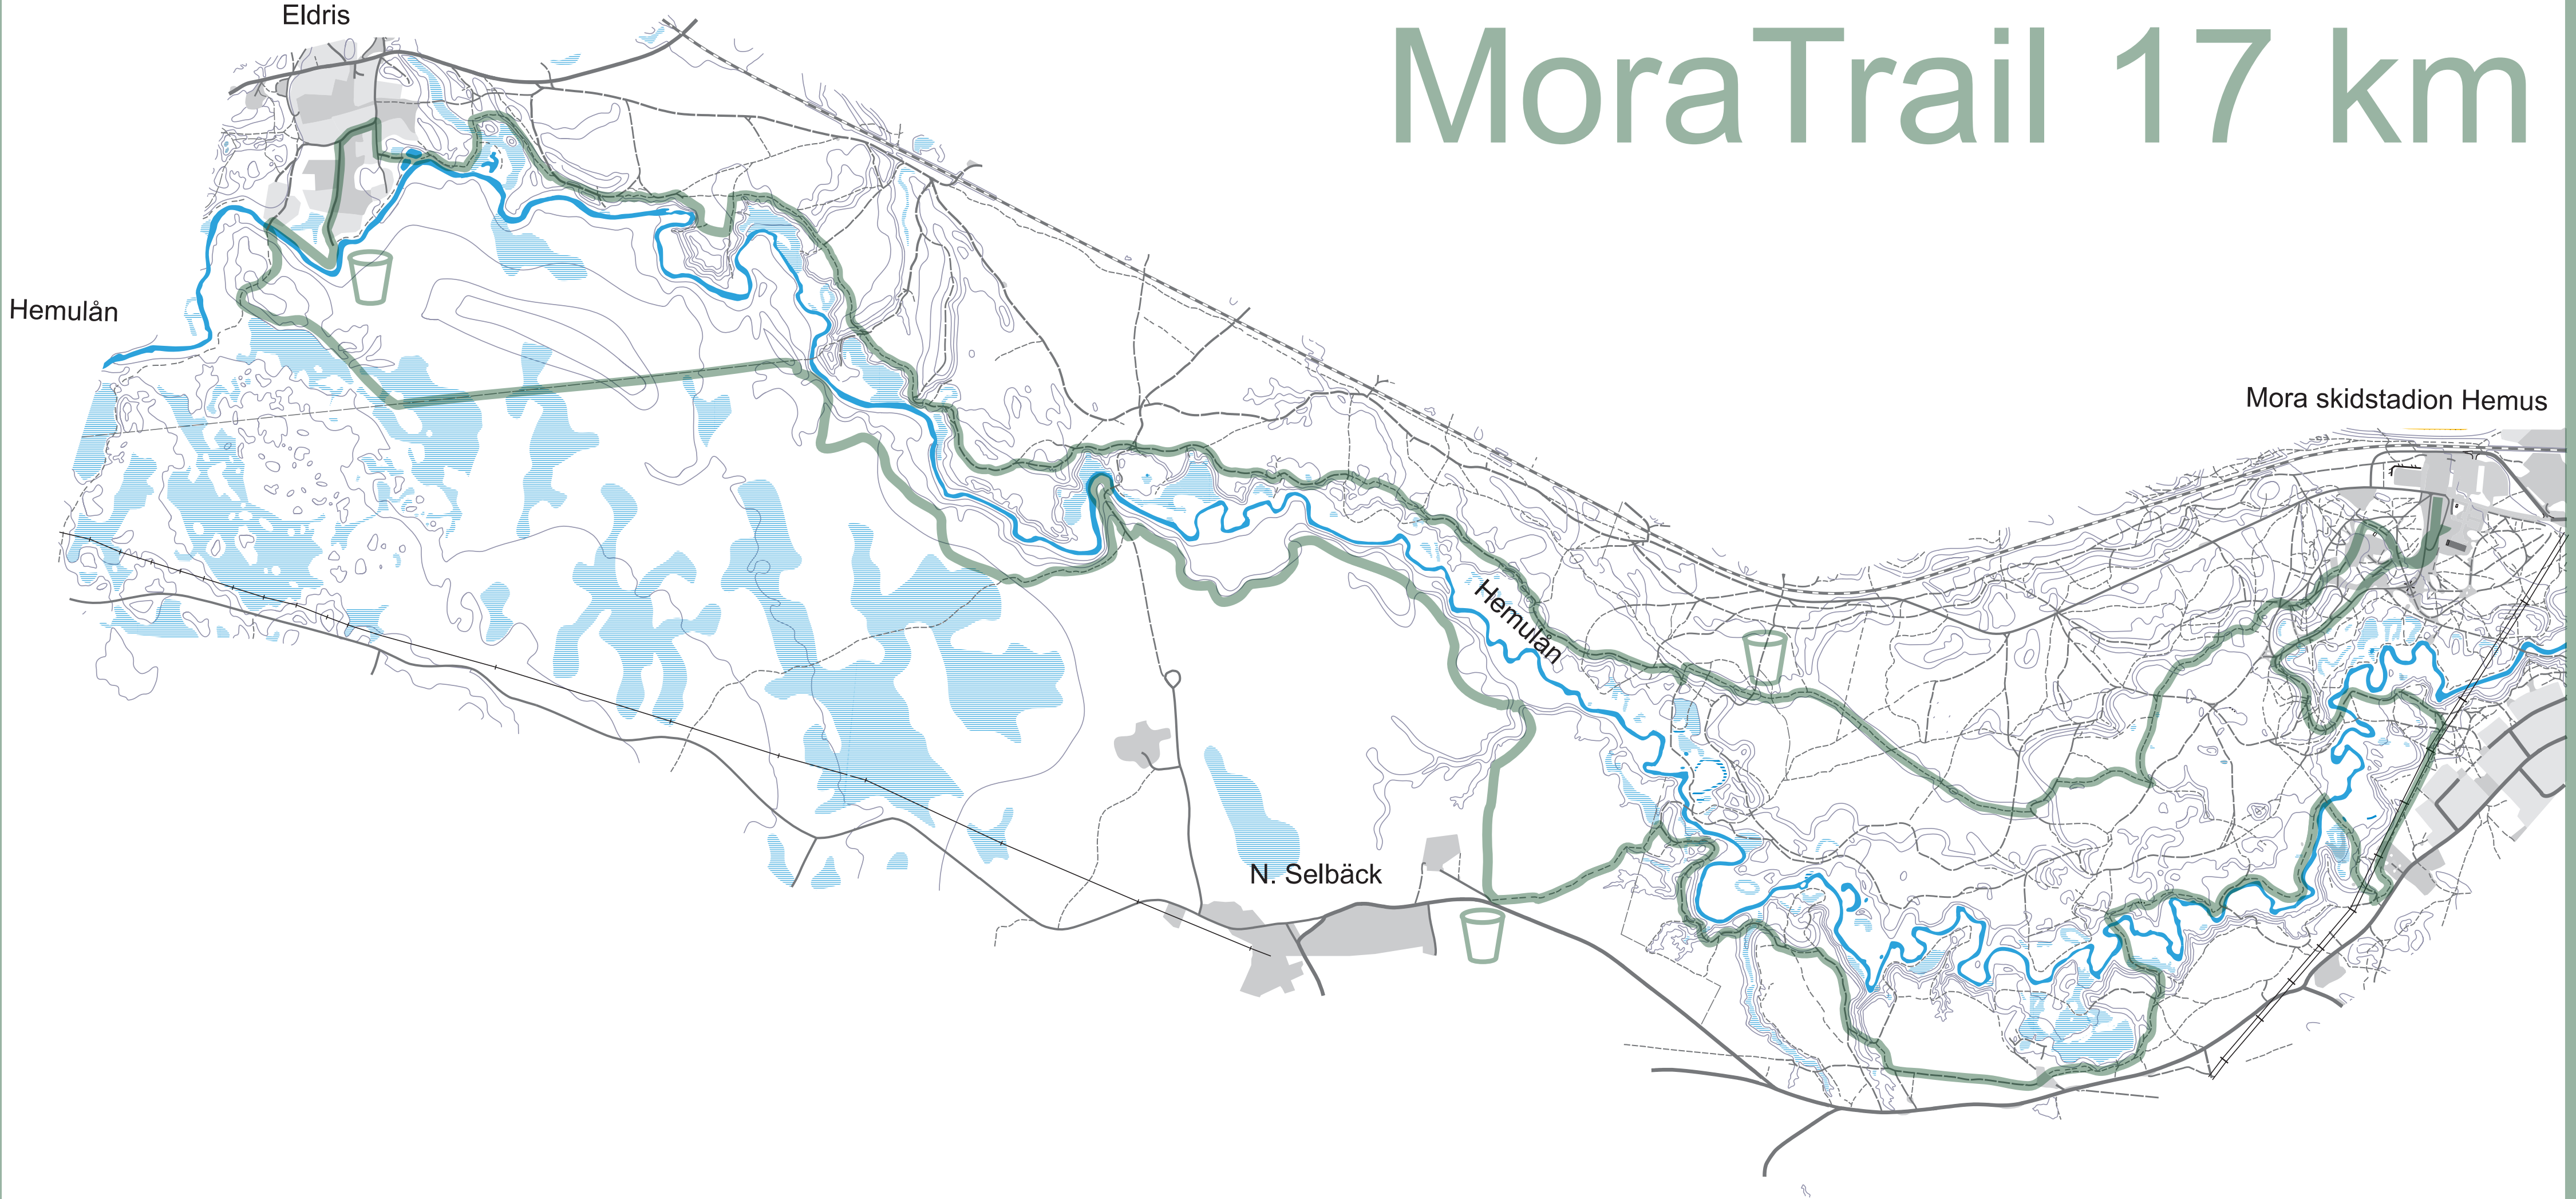

# MoraTrail 17 km

Eldris

Hemulån

Mora skidstadion Hemus

N. Selbäck

Hemulån